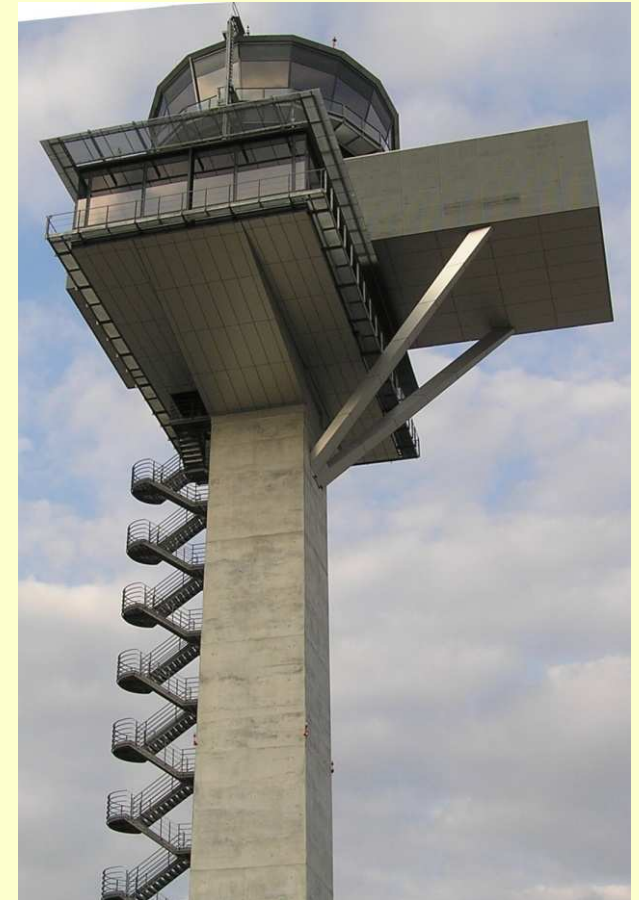

## BBI-Tower Besichtigung

**Am Montag den 20. Febr. 2012, 17:30h**  
Treffpunkt wird bekannt gegeben

**Es kann eine Gruppe von 12 Personen in  
den Tower des neuen Flughafens BER  
mitgenommen werden.**

**Wir bitten um Anmeldung mit dem  
Stichwort**

**BBI-Tower Besichtigung**

**unter**

**mailto: [bg-berlin-brandenburg@dglr.de](mailto:bg-berlin-brandenburg@dglr.de)**